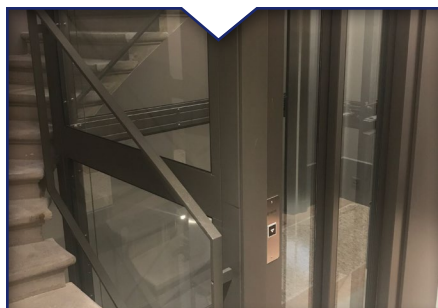

Notre savoir faire à votre disposition

▲ Fiche ascenseur ▼

2, CHEMIN DES CRÊTS DE CHAMPEL – 1206 GENÈVE

REF : 15030652

CONTEXTE / CONTRAINTES

REPLACEMENT D'UN ASCENSEUR AU MILIEU D'UNE CAGE D'ESCALIER PAR UN ASCENSEUR PANORAMIQUE SANS LOCAL DE MACHINES

CARACTÉRISTIQUES

- ▲ ASCENSEUR MPMO FLEX VITRÉ
- ▲ CAPACITÉ : **5 personnes – 450 Kg**
- ▲ NOMBRE DE NIVEAUX : **6**
- ▲ VITESSE : **1 m/s**
- ▲ ANNÉE D'INSTALLATION : **2017**